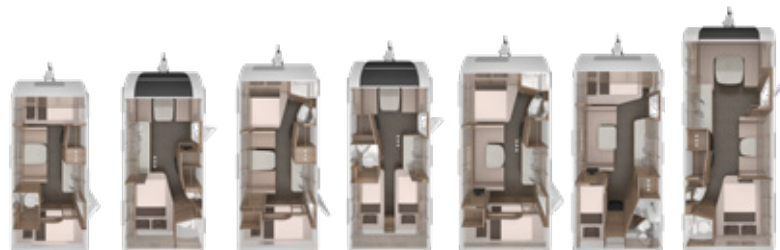

* Afhaal pakket fabriek houdt in:

- Het door de consument zelf afhalen van het voertuig bij de fabriek (na afspraak)
- Aflevering door een specialist van de fabriek
- Uitleg van het voertuig door de specialist van de fabriek
- Een fabrieksbezoeking
- Een kleine lunch in de fabriek
- Een klein presentje van de fabriek

Voor de consument die niet zelf wenst af te halen is er een extra consumentenprijs „all-in af dealer“ op dit prijsblad vermeld. Bij de optelsom is gerekend met de af fabriek prijs. Het prijsvoordeel bij levering af dealer blijft evenredig gelijk.