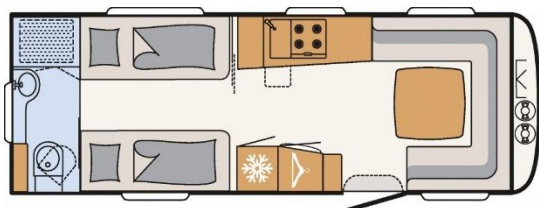

Dethleffs Exclusive 650 RET

Dethleffs
Een vriend van de familie

Breedte:	250 cm
Opbouwlengthe:	735 cm
Totale lengthe:	872 cm
Hoogte totaal	265 cm
Omloopmaat:	1132 cm
Ledig gewicht:	1780 kg
Max. toelaatbare massa:	2200 kg
Mogelijke asverhoging:	2500 kg
Laadvermogen:	420 kg
Bedmaten voorzijde:	230 x 180/155 cm
Achterzijde:	2 x 200 x 85 cm

Modeljaar	2018
Kenteken	nieuw

Basisprijs: € 36.490,-

Aanwezige opties & pakketten getoond model:

Stylingpakket zilver	€ 1.999,-
Douchepakket	€ 319,-
2500 kg-as (laadvermogen 720 kg)	€ 999,-
Lederen Bekleding: 'Fascino'	€ 2.149,-
Alternatieve koelkast met Oven (TEC tower)	€ 449,-
70 ltr. watertank	€ 129,-
Warmwatervoorziening met 14 ltr boiler	€ 569,-
Vloerverwarming	€ 649,-